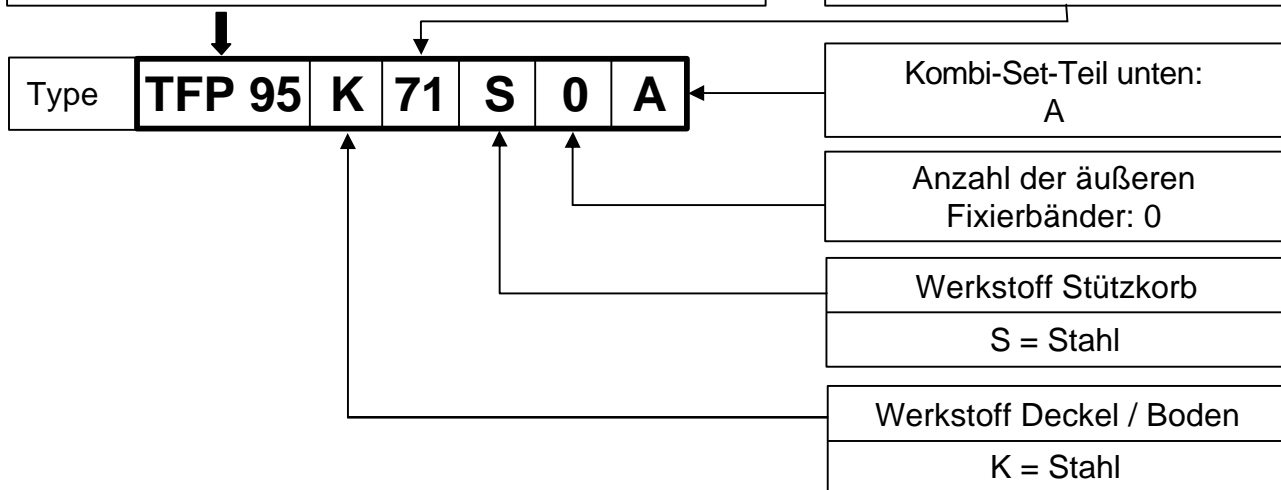

### Stückliste

Bezeichnung	Anzahl
Stülp-Dichtung	1
Deckel	1
Stützkorb	1
Äußere Fixierbänder	0
Filtermedium, plissiert	1
Boden	1

Filtermedium
Medium: Synthetisch-organischer Vliesstoff, 3-lagig, progressiver Aufbau
Faltenanzahl: 175      Faltentiefe: 48 mm
Filterfläche: 12 m <sup>2</sup>

Nennvolumenstrom
1.075 m <sup>3</sup> /h
Patronenhöhe H
715 mm

Bei den angegebenen Zahlenwerten handelt es sich um Mittelwerte mit Toleranzen infolge üblicher Produktionsschwankungen. Für die Richtigkeit der Angaben und deren Übertragbarkeit bedarf es im konkreten Einzelfall unserer ausdrücklichen, schriftlichen Bestätigung.