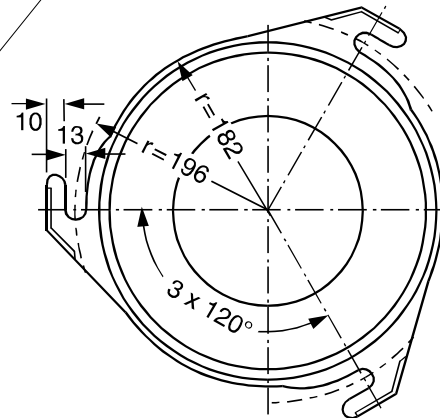

Stückliste

Bezeichnung	Anzahl
Dichtung	2
Deckel	1
Filtermedium, plissiert	1
Äußere Fixierbänder	2
Boden	1

Notwendiges Zubehör:

- Stützkorb 327/800

Filtermedium
Medium: Synthetisch-organischer Vliesstoff, progressiver Aufbau
Faltenanzahl: 48 Faltentiefe: 46 mm
Filterfläche: 3,5 m ²

Nennvolumenstrom
1.200 m ³ /h
Patronenhöhe H
806 mm

Bei den angegebenen Zahlenwerten handelt es sich um Mittelwerte mit Toleranzen infolge üblicher Produktionsschwankungen. Für die Richtigkeit der Angaben bedarf es im Einzelfall unserer ausdrücklichen, schriftlichen Bestätigung.