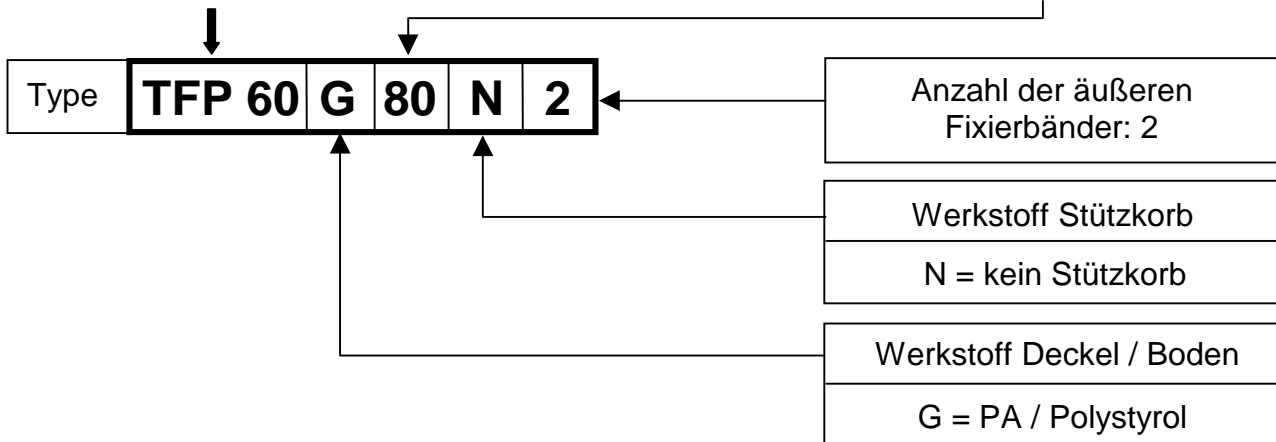

Stückliste

Bezeichnung	Anzahl
Dichtung	2
Deckel	1
Filtermedium, plissiert	1
Äußere Fixierbänder	2
Boden	1

Notwendiges Zubehör:

- Stützkorb 327/800

Filtermedium
Medium: Synthetisch-organischer Vliesstoff, progressiver Aufbau
Faltenanzahl: 48 Faltentiefe: 46 mm
Filterfläche: 3,5 m ²

Nennvolumenstrom
1.200 m ³ /h
Patronenhöhe H
806 mm

Bei den angegebenen Zahlenwerten handelt es sich um Mittelwerte mit Toleranzen infolge üblicher Produktionsschwankungen. Für die Richtigkeit der Angaben bedarf es im Einzelfall unserer ausdrücklichen, schriftlichen Bestätigung.