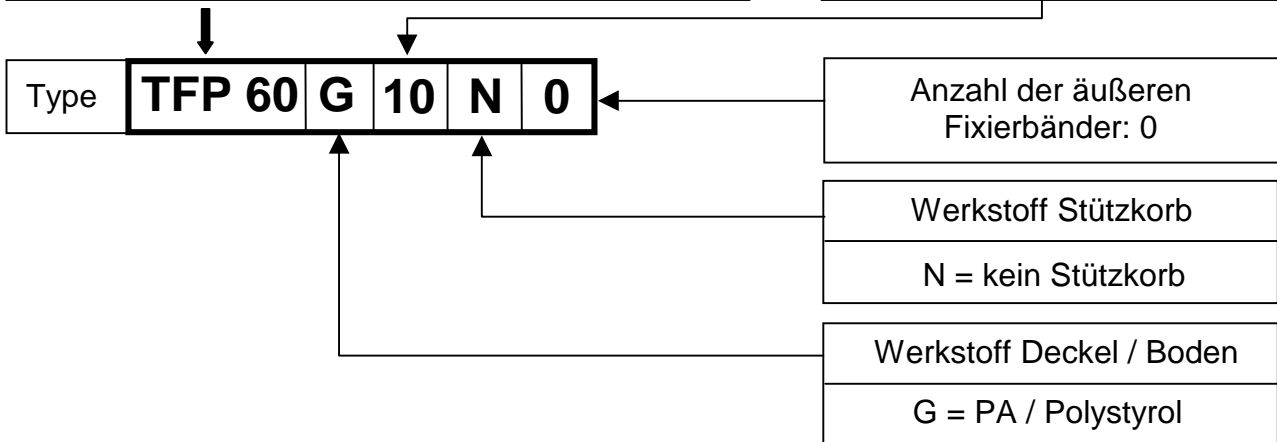

Stückliste

Bezeichnung	Anzahl
Dichtung	2
Deckel	1
Filtermedium, plissiert	1
Äußere Fixierbänder	0
Boden	1

Notwendiges Zubehör:

- Stützkorb 327/1000

Filtermedium
Medium: Synthetisch-organischer Vliesstoff, progressiver Aufbau
Faltenanzahl: 48 Falttiefe: 46 mm
Filterfläche: 4,4 m ²

Nennvolumenstrom
1.500 m ³ /h
Patronenhöhe H
1.006 mm

Bei den angegebenen Zahlenwerten handelt es sich um Mittelwerte mit Toleranzen infolge üblicher Produktionsschwankungen. Für die Richtigkeit der Angaben bedarf es im Einzelfall unserer ausdrücklichen, schriftlichen Bestätigung.