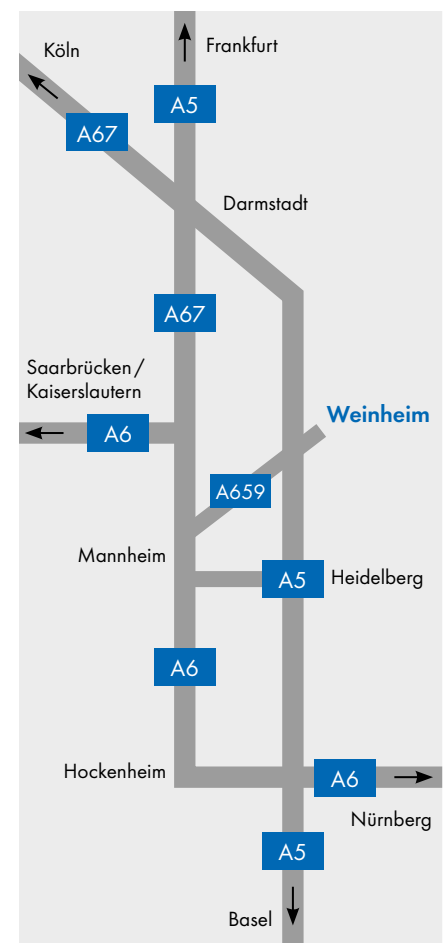

Freudenberg Filtration Technologies KG / Weinheim

Wegbeschreibung / Location plan

So finden Sie uns

Mit dem Zug: Der Bahnhof Weinheim liegt an der Bundesbahnstrecke zwischen Frankfurt am Main und Heidelberg/Mannheim mit Anschluss an das IC-Netz. Wir befinden uns gegenüber vom Bahnhof: Fußweg ca. 5 Minuten, Taxi ca. 3 Minuten.

Mit dem Auto: Weinheim hat einen direkten Anschluss an die Bundesautobahn A5 (Ausfahrt Kreuz Weinheim). Über die B38 gelangen Sie zu uns. Bitte geben Sie für die Routenberechnung über ein Navigationssystem „Vierzheimer Straße“ ein. Die Besucherparkplätze befinden sich am Tor 1.

How to find us

By train: Weinheim rail station lies between Frankfurt and Heidelberg/Mannheim with connections to the IC network. We are located just across from the station, about 5 minutes on foot or 3 minutes by taxi.

By car: Weinheim has direct access to the A5 state highway (exit Kreuz Weinheim). From there, the B38 takes you straight to us. If using a navigation system, please enter „Vierzheimer Straße“. Visitor parking can be accessed via Gate 1 (Tor 1).

Adresse/Address

Hoehnerweg 2-4
69469 Weinheim/Germany
Telefon/Phone +49 (0)6201 80-0

Navigation:
Bitte „Vierzheimer Straße“ eingeben.
Please enter „Vierzheimer Straße“.

www.freudenberg-filter.com